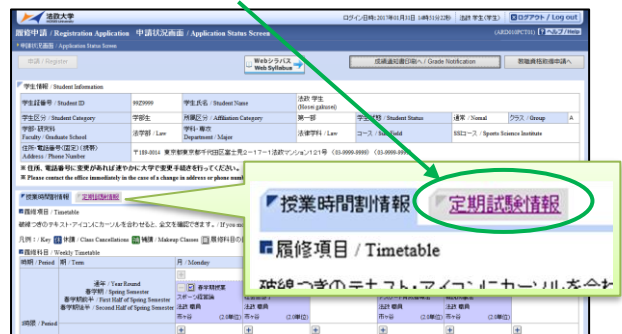

【2】定期試験情報の確認

ログインに成功すると法政大学情報ポータル画面が表示されます。

ここでは「授業時間割・試験照会」メニューを使用します。

① 授業・時間割の「授業時間割・試験照会」をクリックしてください。

② タブの「定期試験情報」を選択します。

③ 画面に照会情報が表示されます。

【3】画面の見方・注意事項

番号 / Class No.	授業コード / Class Code	科目名称 / Class Title	代表教員 / Main Instructor Name	日付 / Date	時限 / Period	時間 / Timing	教室名称 / Classroom	対象 / Department
1	C2105	ビジネスとストーリー	長谷川 直哉 Naoya HASEGAWA	2018年01月23日 January 23, 2018	2時限	60分	G201	全
2	C2203	NPO-ボラ	川崎 あや Aya KAWASAKI	2018年01月24日 January 24, 2018	3時限	60分	S305	環2-4年全
3	C2203	NPO-ボラ	川崎 あや Aya KAWASAKI	2018年01月24日 January 24, 2018	3時限	60分	S306	法全、管全、全全、環1年A1組
4	C2203	NPO-ボラ	川崎 あや Aya KAWASAKI	2018年01月24日 January 24, 2018	3時限	60分	S307	環1年G1組
5	Q3044	経済学	伊藤 和久 HIZUKA	2018年01月24日 January 24, 2018	2時限	60分	G508	水産講 法全
6	Q3044	経済学	伊藤 和久 HIZUKA	2018年01月24日 January 24, 2018	2時限	60分	G509	水産講 文全、国全、環全、全全
7	Q3032	法学(国際法)	丸山 英夫 HIDEAKI MARUYAMA	2018年01月24日 January 24, 2018	6時限	60分	S408	金大講 法全、文全、管全
8	Q3032	法学(国際法)	丸山 英夫 HIDEAKI MARUYAMA	2018年01月24日 January 24, 2018	6時限	60分	G402	金大講 環全、環全、全全

★注意★ **必ず「対象」で自身の試験教室を確認ください。** 一つの授業において、複数教室で試験が実施される場合、当該試験が行われる全ての試験教室（自分以外の教室も含む）が表示されます。

- ◆ 確認できるのは**定期試験の情報のみ**です。
- ◆ 定期試験日時順に並んでいます。
- ◆ **試験開始時刻、参照可否、その他注意事項等については、掲示板ならびに学部ウェブサイトを確認してください。**
- ◆ JLP 生等、一部の学生は本機能を利用いただけない場合があります。情報照会ができない場合は、所属学部の窓口に確認ください。