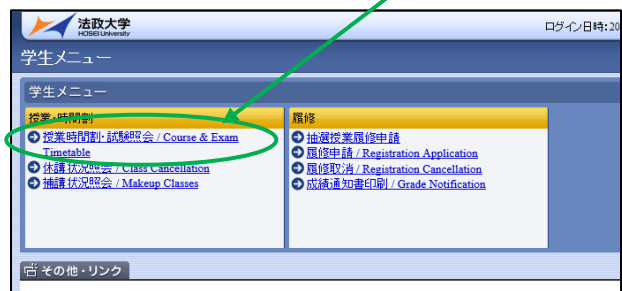

情報ポータルからの定期試験情報照会について

定期試験情報が、法政大学情報システムから確認できます。

【1】情報システムにログイン

http://www.hosei.ac.jp/campuslife/jugyo/jouho_system.html

上記 URL または右の QR コードから情報システムのウェブページを開くか、大学公式ウェブサイトから

在学生の方へ >

授業・履修 > 情報システム の順にクリックし、ログインします。

【2】定期試験情報の確認

ログインに成功すると法政大学情報ポータル画面が表示されます。

ここでは「授業時間割・試験照会」メニューを使用します。

① 授業・時間割の「授業時間割・試験照会」をクリックしてください。

② タブの「定期試験情報」を選択します。

③ 画面に照会情報が表示されます。

【3】画面の見方・注意事項

番号 / Class No.	授業コード / Class Code	科目名称 / Class Title	代表教員 / Main Instructor Name	日付 / Date	時限 / Period	時間 / Timing	教室名称 / Classroom	対象 / Department
1	C2105	ビジネスとストーリー	長谷川 直哉 Naoya HASEGAWA	2018年01月23日 January 23, 2018	2時限	60分	G201	全
2	C2203	NPO-ボラ	川崎 あや Aya KAWASAKI	2018年01月24日 January 24, 2018	3時限	60分	S305	環2-4年全
3	C2203	NPO-ボラ	川崎 あや Aya KAWASAKI	2018年01月24日 January 24, 2018	3時限	60分	S306	法全、管全、全全、環1年A1組
4	C2203	NPO-ボラ	川崎 あや Aya KAWASAKI	2018年01月24日 January 24, 2018	3時限	60分	S307	環1年G1組
5	Q3044	経済学	伊藤 和久 HIZUKA	2018年01月24日 January 24, 2018	2時限	60分	G508	水産講 法全
6	Q3044	経済学	伊藤 和久 HIZUKA	2018年01月24日 January 24, 2018	2時限	60分	G509	水産講 文全、国全、環全、全全
7	Q3032	法学(国際法)	丸山 英夫 HIDEAKI MARUYAMA	2018年01月24日 January 24, 2018	6時限	60分	S408	金大講 法全、文全、管全
8	Q3032	法学(国際法)	丸山 英夫 HIDEAKI MARUYAMA	2018年01月24日 January 24, 2018	6時限	60分	G402	金大講 環全、環全、全全