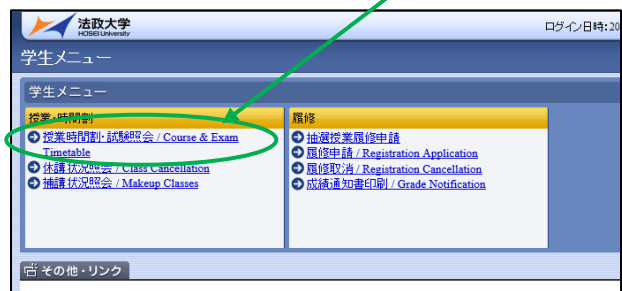

情報ポータルからの定期試験情報照会について

定期試験情報が、法政大学情報システムから確認できます。

【1】情報システムにログイン

http://www.hosei.ac.jp/campuslife/jugyo/jouho_system.html

上記 URL または右の QR コードから情報システムのウェブページを開くか、大学公式ウェブサイトから

在学生の方へ >

授業・履修 > 情報システム の順にクリックし、ログインします。

【2】定期試験情報の確認

ログインに成功すると法政大学情報ポータル画面が表示されます。

ここでは「授業時間割・試験照会」メニューを使用します。

① 授業・時間割の「授業時間割・試験照会」をクリックしてください。

② タブの「定期試験情報」を選択します。

③ 画面に照会情報が表示されます。

【3】画面の見方・注意事項

番号 / Class No.	授業コード / Class Code	科目名称 / Class Title	代表教員 / Main Instructor Name	日付 / Date	時限 / Period	時間 / Timing	教室名称 / Classroom	対象 / Department
1	C2105	ビジネスとストーリー	長谷川 直哉 Naoya HASEGAWA	2018年01月23日 January 23, 2018	2時限	60分	G201	全
2	C2203	NPO-不登校	川崎 あや Aya KAWASAKI	2018年01月24日 January 24, 2018	3時限	60分	S305	環2-4年全
3	C2203	NPO-不登校	川崎 あや Aya KAWASAKI	2018年01月24日 January 24, 2018	3時限	60分	S306	法全、管全、全全、環1年A1組
4	C2203	NPO-不登校	川崎 あや Aya KAWASAKI	2018年01月24日 January 24, 2018	3時限	60分	S307	環1年G1組
5	Q3044	経済学	伊藤 和久 HIZUKA	2018年01月24日 January 24, 2018	2時限	60分	G508	水産講 法全
6	Q3044	経済学	伊藤 和久 HIZUKA	2018年01月24日 January 24, 2018	2時限	60分	G509	水産講 文全、国全、環全、全全
7	Q3032	法学(国際法)	丸山 隆夫 RYUICHI MARUYAMA	2018年01月24日 January 24, 2018	6時限	60分	S408	金大講 法全、文全、管全
8	Q3032	法学(国際法)	丸山 隆夫 RYUICHI MARUYAMA	2018年01月24日 January 24, 2018	6時限	60分	G402	金大講 環全、環全、全全