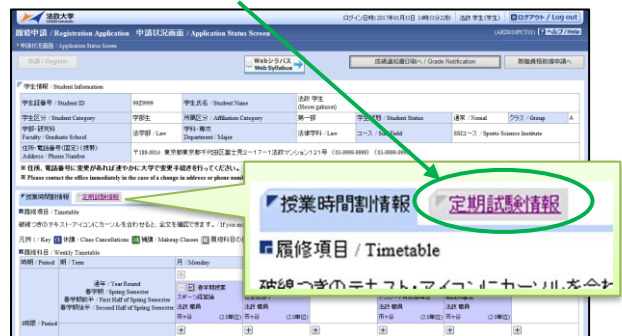

【2】定期試験情報の確認

ログインに成功すると法政大学情報ポータル画面が表示されます。

ここでは「授業時間割・試験照会」メニューを使用します。

① 授業・時間割の「授業時間割・試験照会」をクリックしてください。

② タブの「定期試験情報」を選択します。

③ 画面に照会情報が表示されます。

【3】画面の見方・注意事項

番号 / Class No.	授業コード / Class Code	科目名称 / Class Title	代表教員 / Main Instructor Name	日付 / Date	時限 / Period	時間 / Timing	教室名称 / Classroom	対象 / Department
1	C2105	ビジネスとストーリー	長谷川 直哉 Naoya HASEGAWA	2018年01月23日 January 23, 2018	2時限	60分	G201	全
2	C2203	NPO-不登校	川崎 あや Aya KAWASAKI	2018年01月24日 January 24, 2018	3時限	60分	S305	環2-4年全
3	C2203	NPO-不登校	川崎 あや Aya KAWASAKI	2018年01月24日 January 24, 2018	3時限	60分	S306	法全、管全、全全、環1年A1組
4	C2203	NPO-不登校	川崎 あや Aya KAWASAKI	2018年01月24日 January 24, 2018	3時限	60分	S307	環1年G1組
5	Q3044	経済学	伊藤 和久 HIZUKA	2018年01月24日 January 24, 2018	2時限	60分	G508	水産講 法全
6	Q3044	経済学	伊藤 和久 HIZUKA	2018年01月24日 January 24, 2018	2時限	60分	G509	水産講 文全、国全、環全、全全
7	Q3032	法学(国際法)	丸山 隆夫 RYUICHI MARUYAMA	2018年01月24日 January 24, 2018	6時限	60分	S408	金大講 法全、文全、管全
8	Q3032	法学(国際法)	丸山 隆夫 RYUICHI MARUYAMA	2018年01月24日 January 24, 2018	6時限	60分	G402	金大講 環全、環全、全全

★注意★ **必ず「対象」で自身の試験教室を確認ください。** 一つの授業において、複数教室で試験が実施される場合、当該試験が行われる全ての試験教室（自分以外の教室も含む）が表示されます。

- ◆ 確認できるのは定期試験の情報のみです。
- ◆ 定期試験日時順に並んでいます。
- ◆ 試験開始時刻、参照可否、その他注意事項等については、掲示板ならびに学部ウェブサイトを確認してください。
- ◆ JLP 生等、一部の学生は本機能を利用いただけない場合があります。情報照会ができない場合は、所属学部の窓口に確認ください。